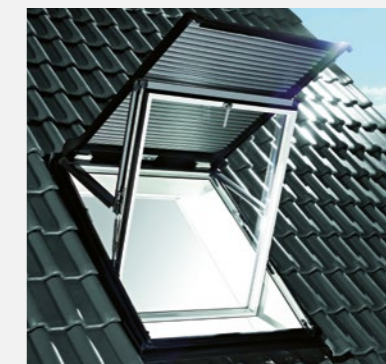

Einfaches Reinigen der Lamellen von innen jederzeit möglich.