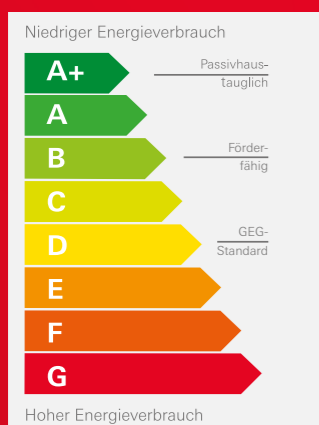

Mehr Wohnqualität und niedrigere Heizkosten durch integrierten Wärmedämmblock und Dreifach-Isolierverglasung bis hin zum Passivhaus-Standard.

Bis zu 15% Zuschuss. Dachfenster austauschen lohnt sich!

Wir erleichtern Ihnen den Umgang
mit Fördermitteln bei der Renovierung.