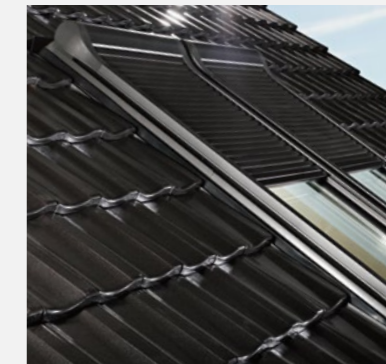

Extra flach am Dach dank geringer Aufbauhöhe.

Volle Funktionsfähigkeit – auch bei geöffnetem Dachfenster.

Einfaches Reinigen der Lamellen von innen jederzeit möglich.

Designo ZRO – volle Funktionsfähigkeit des Dachfensters