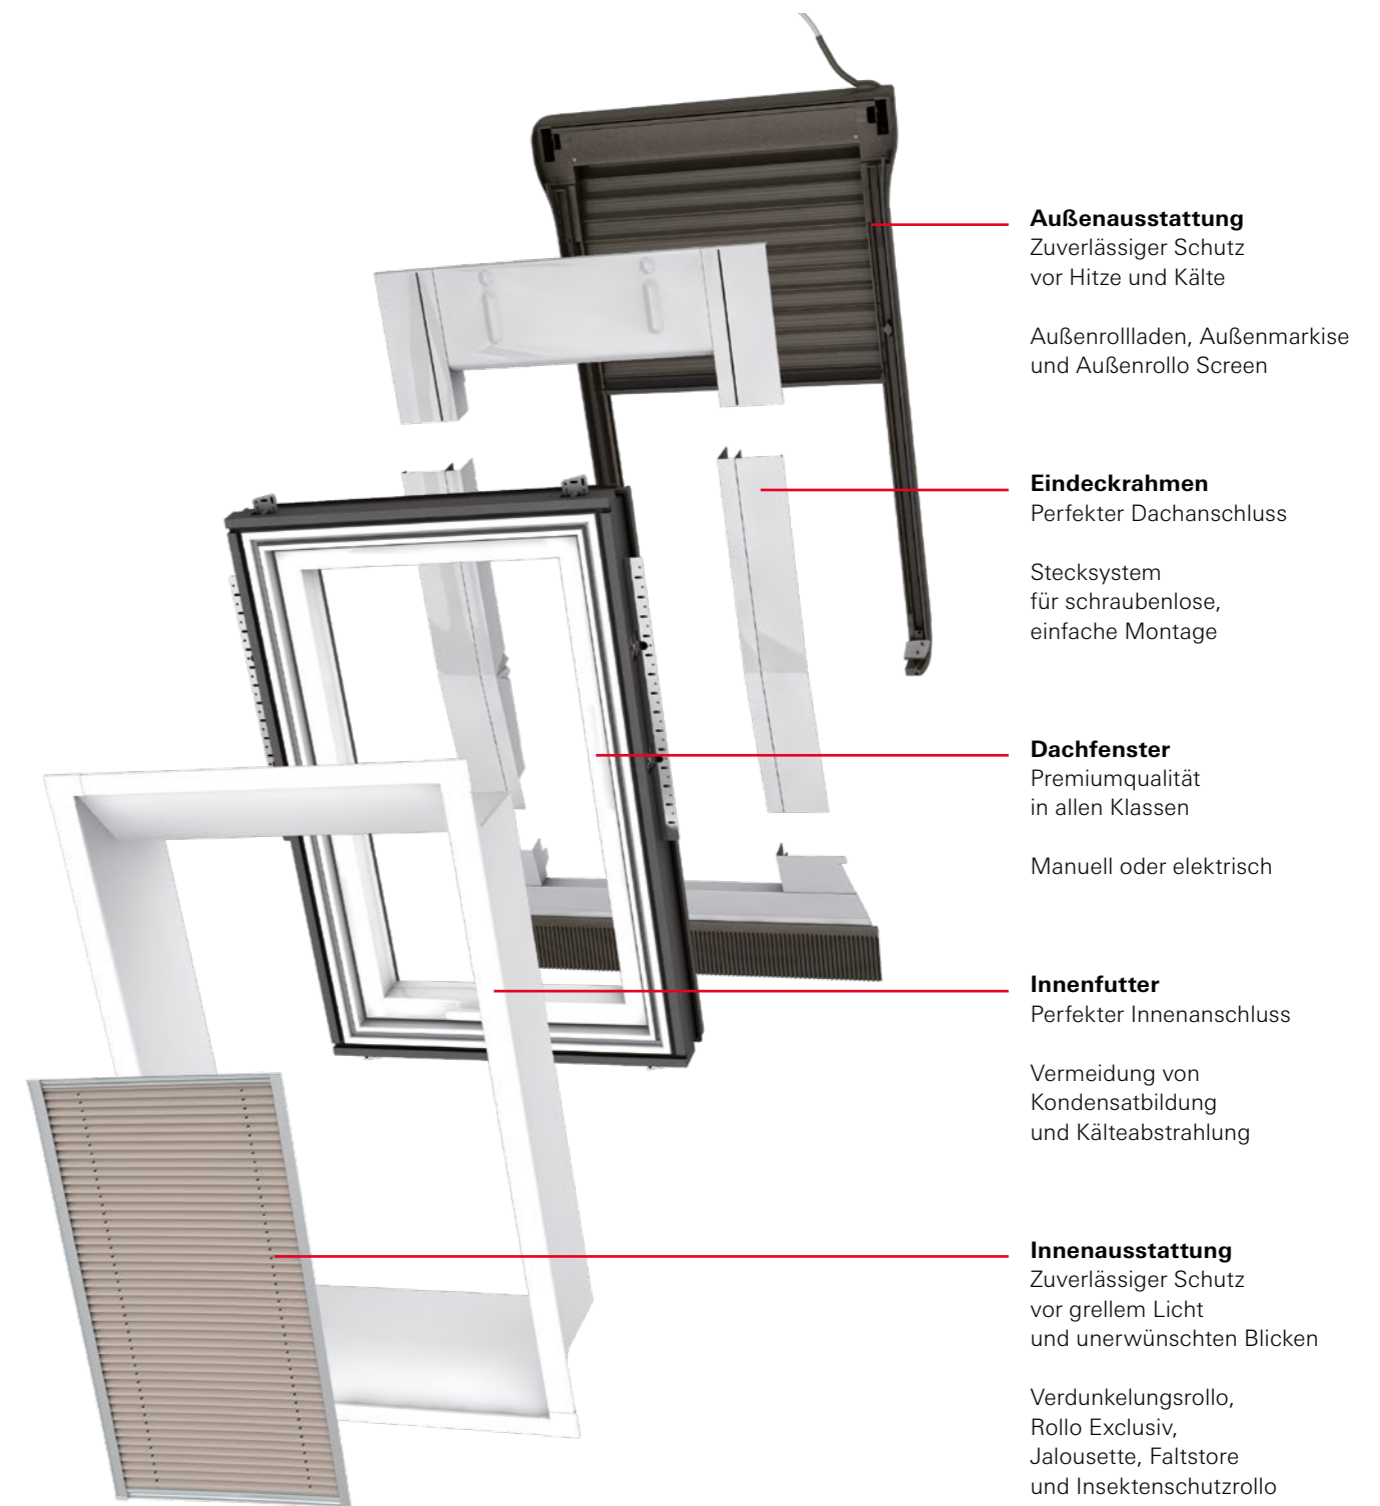

Perfekter Anschluss durch das Roto Innenfutter.

Weniger Kondensatbildung und Kälteabstrahlung.

Damit Ihr Roto Dachfenster optimal in Ihren Wohnraum passt, ist die Wahl des Innenfutters entscheidend. Dies hat zum einen optische Gründe. Zum anderen ist so gewährleistet, dass weder Kälte noch Nässe oder andere äußere Einflüsse den Weg unter das Dach finden.

Die Roto Innenfutter sind daher der optimale Anschluss für Ihr Dachfenster. Sie sind aus hochwertigem Material gefertigt, passen perfekt und sind zudem besonders unempfindlich. Bei dieser Mischung aus Design und Funktionalität haben weder Kondensat noch Kälte eine Chance!